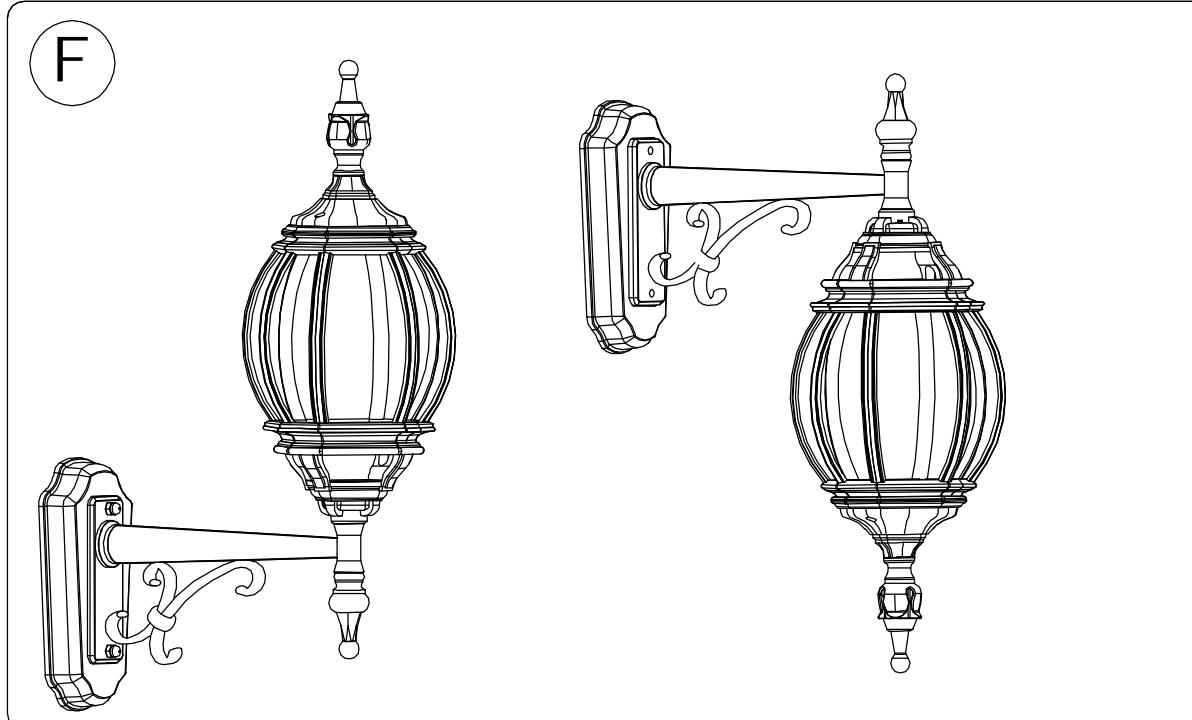

LANDA®

illuminotecnica

IM 373.00 - 373.01
IM 374.00 - 374.01

LANDA®

illuminotecnica

IM 373.00 - 373.01
IM 374.00 - 374.01

A

OFF

B

Substitution light bulb

C

3

D

5

4