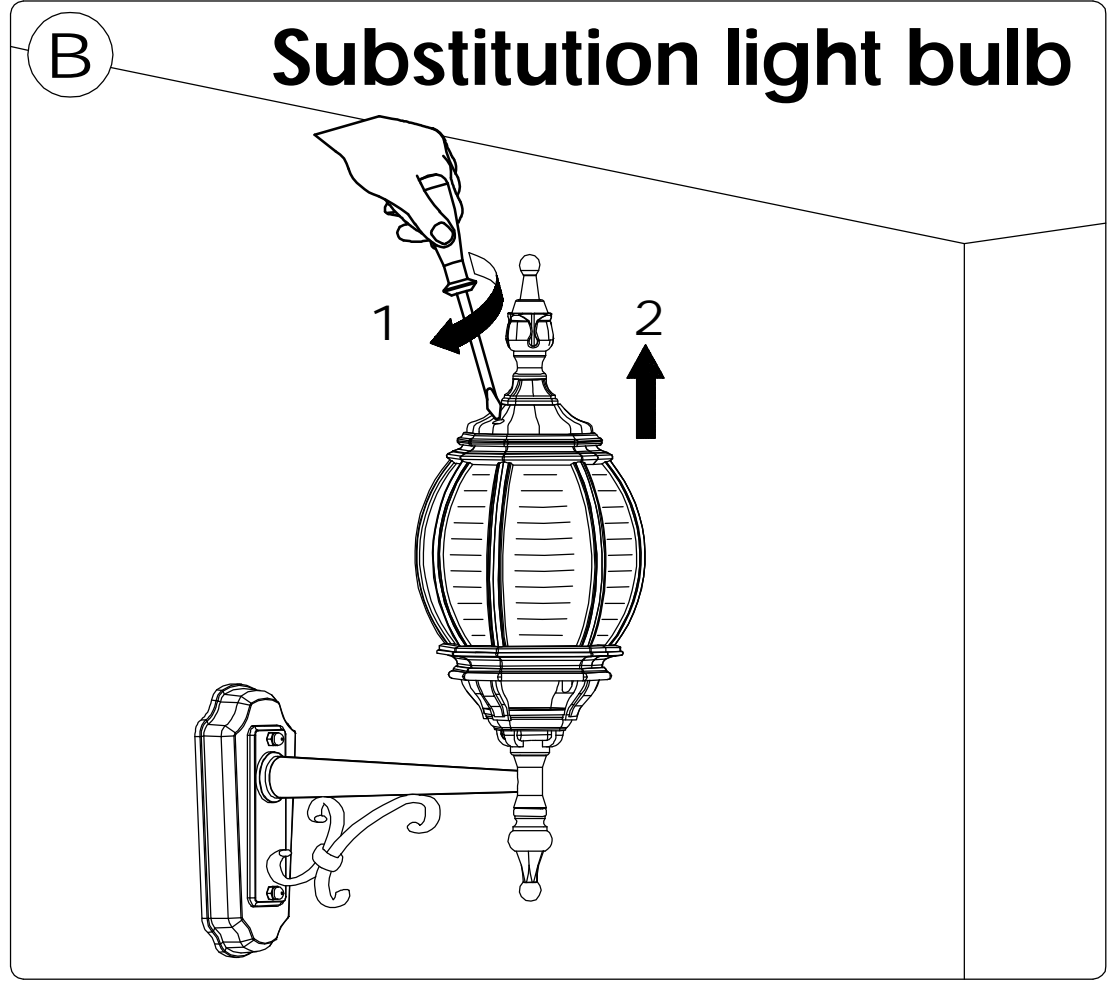

LANDA®

illuminotecnica

IM 373.00 - 373.01
IM 374.00 - 374.01

LANDA®

illuminotecnica

IM 373.00 - 373.01
IM 374.00 - 374.01

A

OFF

B

Substitution light bulb

C

3

D

5

4