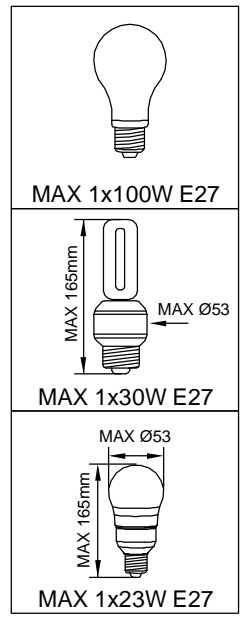

LANDA®

illuminotecnica

IM 373.00 - 373.01
IM 374.00 - 374.01

LANDA®

illuminotecnica

IM 373.00 - 373.01
IM 374.00 - 374.01

A

OFF

B

Substitution light bulb

C

3

D

5

4